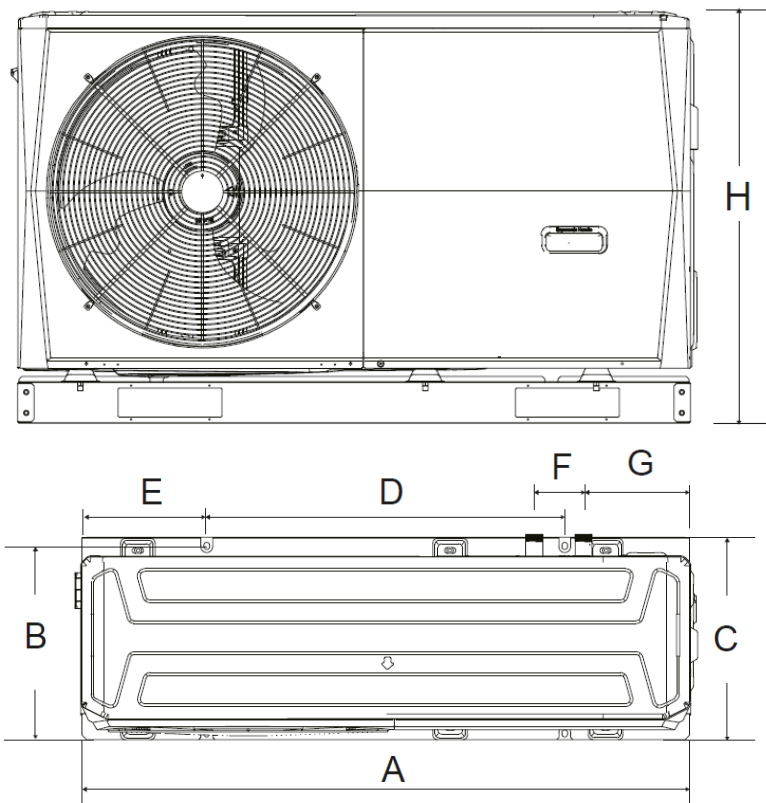

Luft- Wasser- Wärmepumpe Super Inverter Kompaktanlage WMTK6000

Aussengerät WMTK6000

	A	B	C	D	E	F	G	H	I
mm	1295	397	429	760	265	105	225	792	161