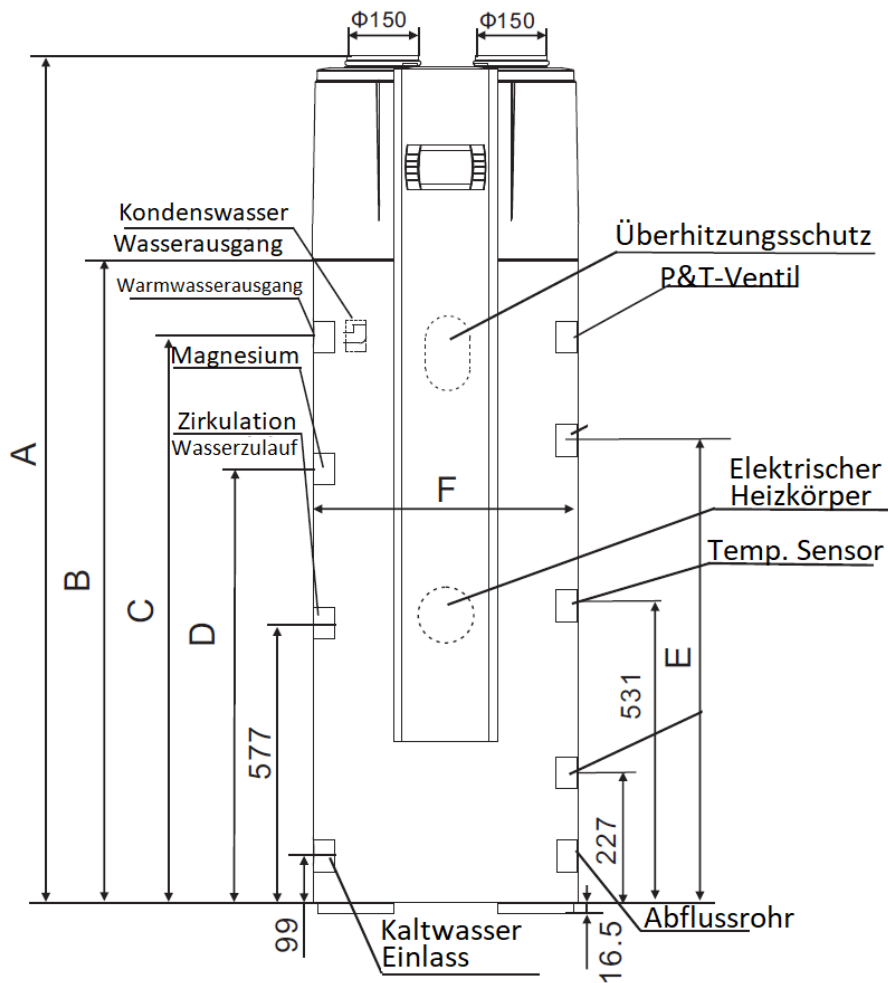

Masszeichnung CoolStar Wärmepumpenboiler CSWB300L-E

Abmessungen in mm

Einheit : mm

	CSWB300L-E
A	1860
B	1435
C	1194
D	1094
E	1025
F	Φ640

Installationskizze