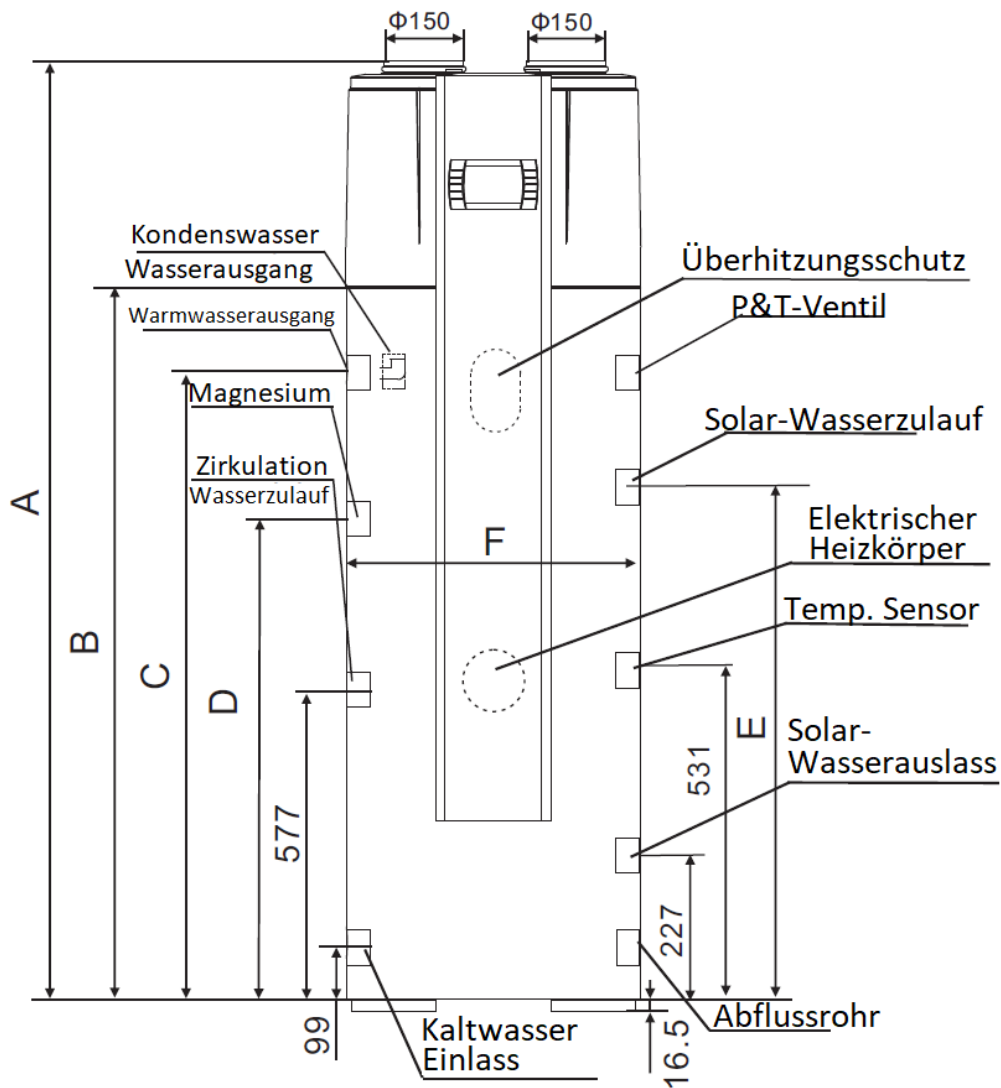

## Masszeichnung CoolStar Wärmepumpenboiler CSWB200L-E

### Abmessungen in mm

Einheit : mm

	CSWB200L-E
A	1750
B	1320
C	1097
D	997
E	945
F	Φ560