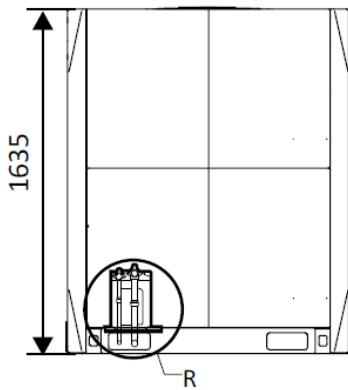

## Masszeichnung VRF Inverter Klimaanlage / Wärmepumpe CoolStar CSMVRF50000a

	CSMVRF50000a
A	15.9
B	31.8