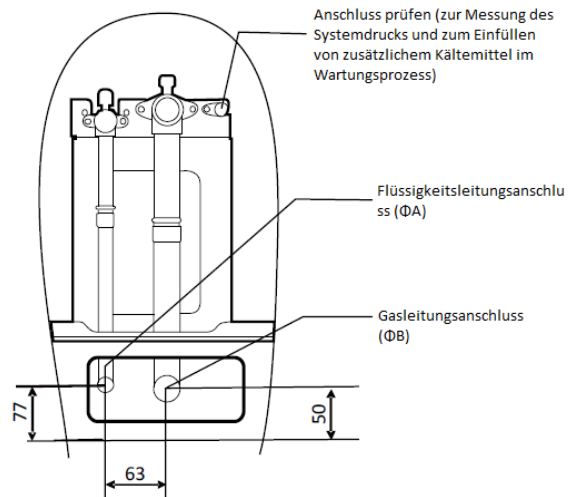

## Masszeichnung VRF Inverter Klimaanlage / Wärmepumpe CoolStar CSMVRF50000a

	CSMVRF50000a
A	15.9
B	31.8