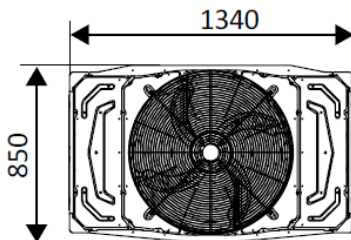

## Masszeichnung VRF Inverter Klimaanlage / Wärmepumpe CoolStar CSMVRF50000a

	CSMVRF50000a
A	15.9
B	31.8