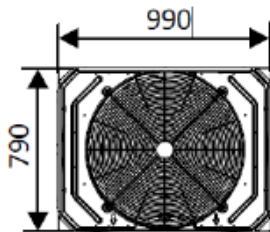

Masszeichnung VRF Inverter Klimaanlage / Wärmepumpe CoolStar CSMVRF33000a

Anschlussrohrdurchmesser (Einheit: mm)

	CSMVRF33000a
A	12.7
B	25.4