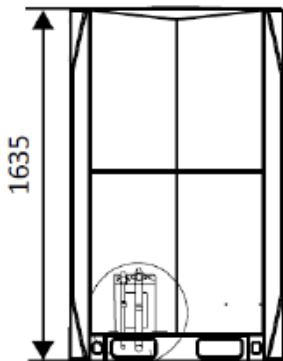

Masszeichnung VRF Inverter Klimaanlage / Wärmepumpe CoolStar CSMVRF33000a

Anschlussrohrdurchmesser (Einheit: mm)

	CSMVRF33000a
A	12.7
B	25.4