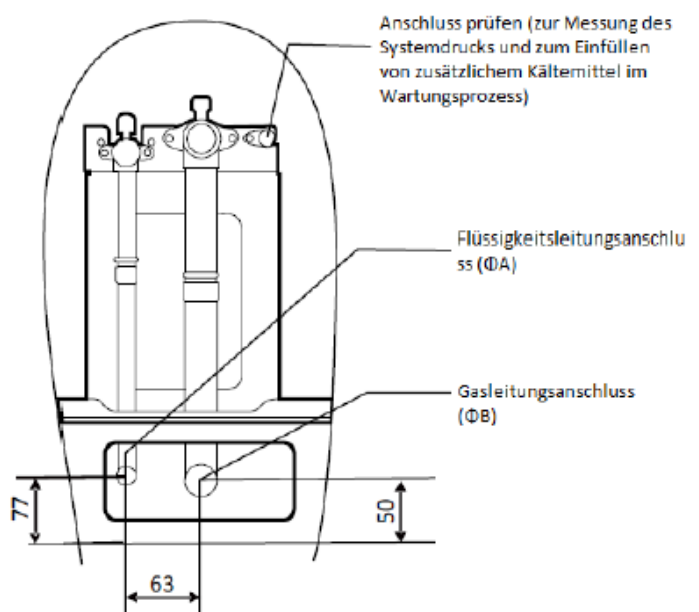

Masszeichnung VRF Inverter Klimaanlage / Wärmepumpe CoolStar CSMVRF33000a

Anschlussrohrdurchmesser (Einheit: mm)

	CSMVRF33000a
A	12.7
B	25.4