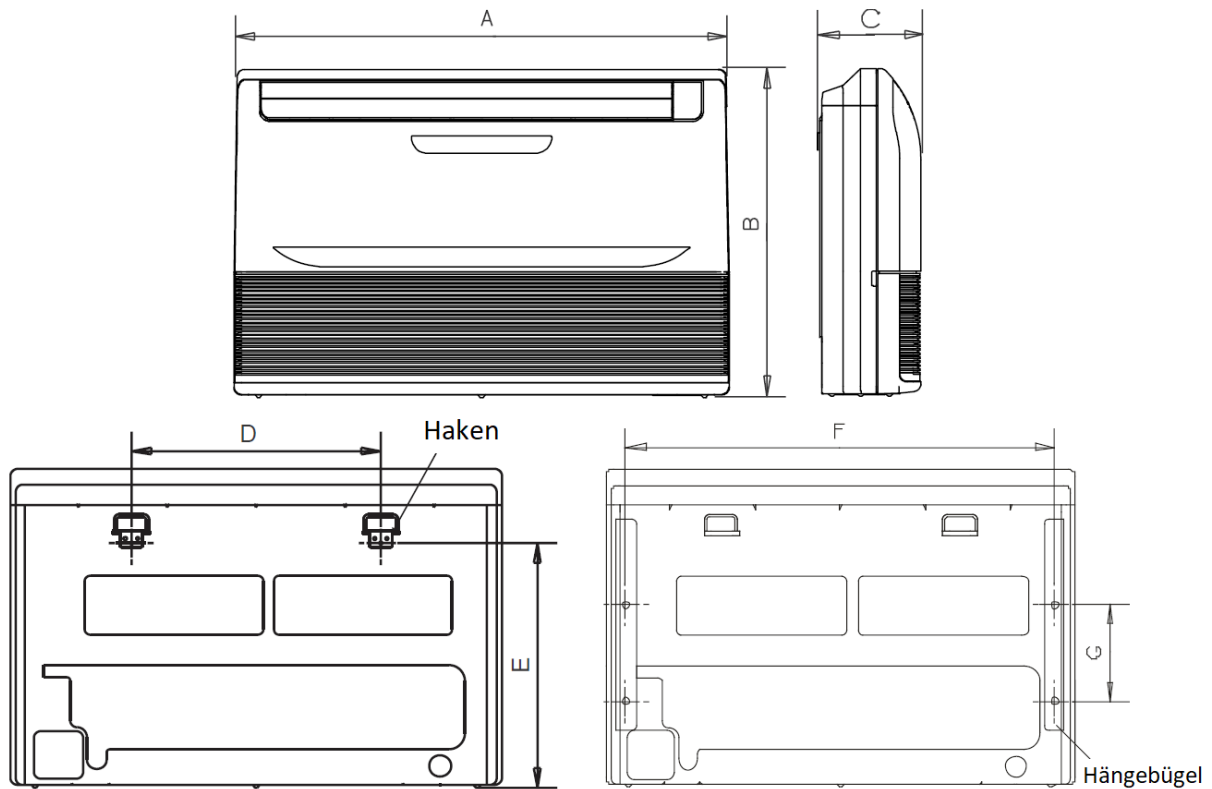

Masszeichnung VRF Deckenunterbau CoolStar CSMDVRF14000i

Abmessungen in mm:

	A	B	C	D	E	F	G
mm	1670	680	244	1070	450	1542	200