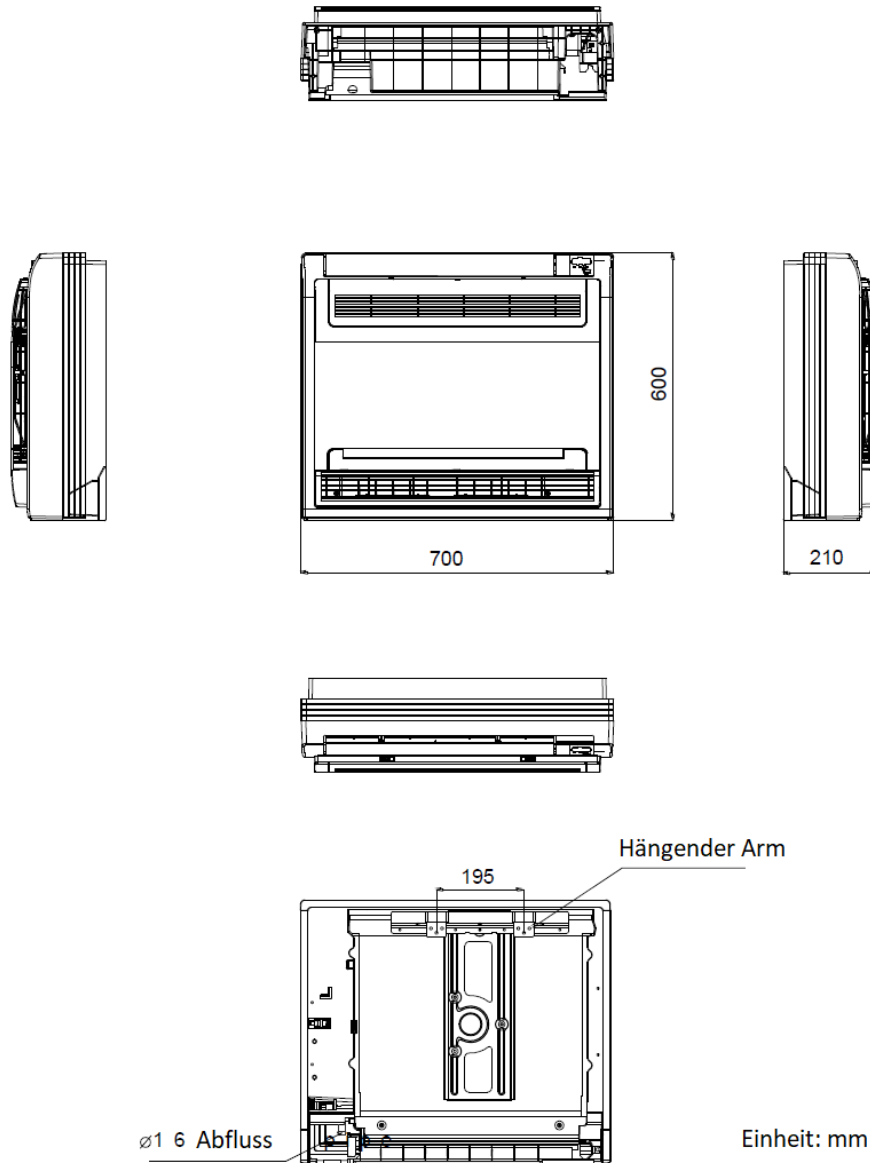

Masszeichnung Mobile Split Klimaanlage / Wärmepumpe CoolStar

Art.-Nr. CSM4400i

Innengerät

Abmessungen LxTxH

mm

700x210x600

Einheit: mm

Aussengerät

Abmessungen LxTxH

mm

800x333x554