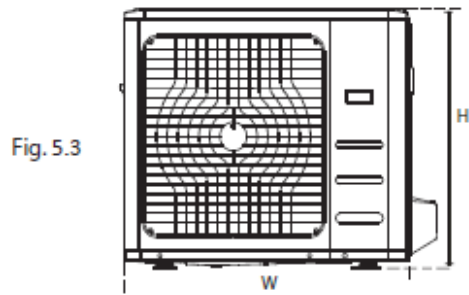

Masszeichnung Mobile Split Klimaanlage / Wärmepumpe CoolStar

Art.-Nr. CSM4400i

Innengerät

Abmessungen LxTxH

mm

700x210x600

Einheit: mm

Aussengerät

Abmessungen LxTxH

mm

800x333x554