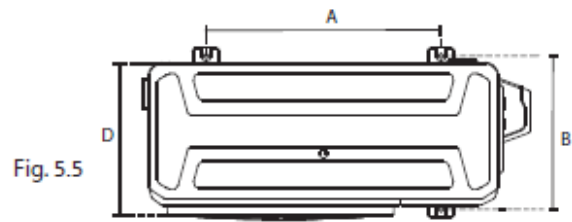

Masszeichnung Mobile Split Klimaanlage / Wärmepumpe CoolStar

Art.-Nr. CSM4400i

Innengerät

Abmessungen LxTxH

mm

700x210x600

Einheit: mm

Aussengerät

Abmessungen LxTxH

mm

800x333x554