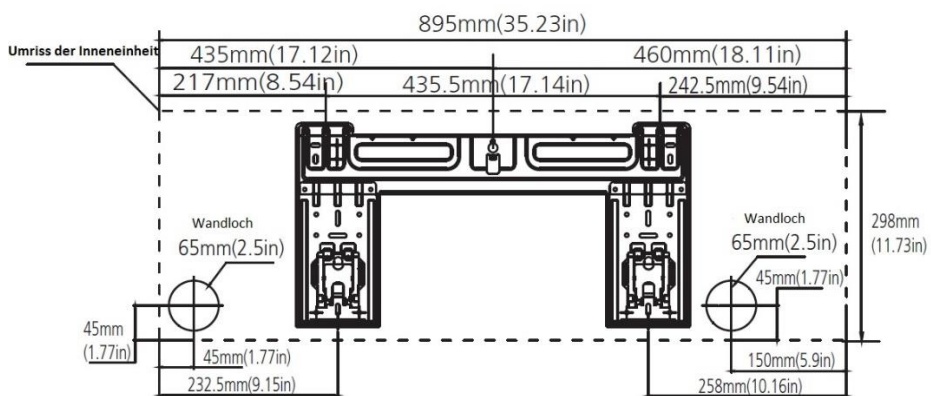

Super Inverter Klimaanlage CoolStar CS5000invSEks5m

Innengerät

Abmessungen (LxTxH) mm 895x248x298

Aussengerät

Abmessungen (LxTxH)

mm

800x333x554

Abstand A

mm

514

Abstand B

mm

340

D

mm

333

W

mm

800

H

mm

554