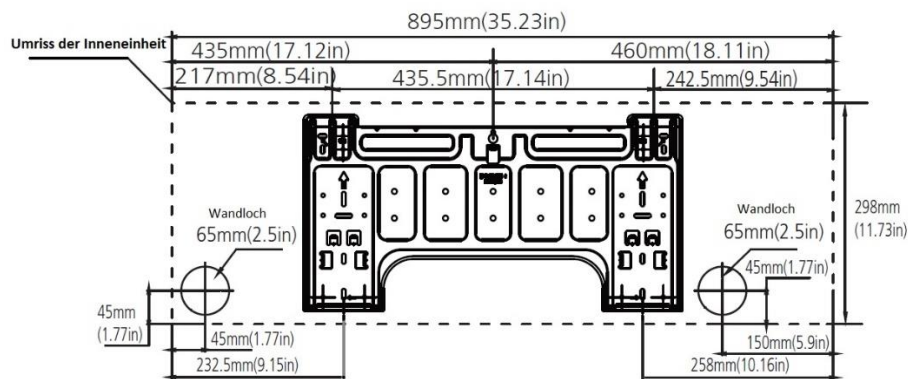

Super Inverter Klimaanlage CoolStar CS5000invSEks5m

Innengerät

Abmessungen (LxTxH) mm 895x248x298

Aussengerät

Abmessungen (LxTxH)

mm

800x333x554

Abstand A

mm

514

Abstand B

mm

340

D

mm

333

W

mm

800

H

mm

554