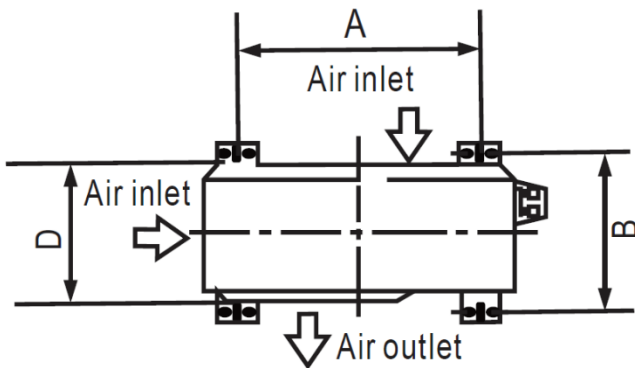

Super Inverter Klimaanlage CoolStar CS5000invSEks5m

Innengerät

Abmessungen (LxTxH) mm 895x248x298

Aussengerät

Abmessungen (LxTxH)

mm

800x333x554

Abstand A

mm

514

Abstand B

mm

340

D

mm

333

W

mm

800

H

mm

554