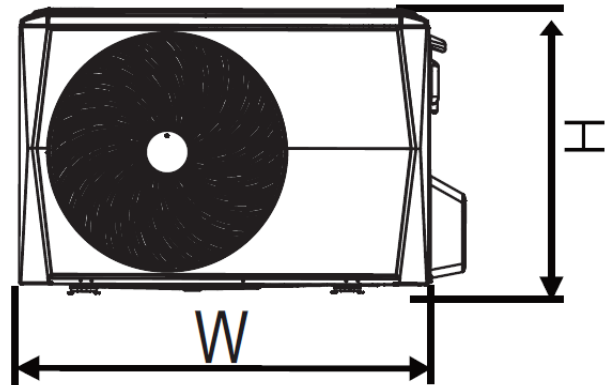

Super Inverter Klimaanlage CoolStar CS5000invSEks5m

Innengerät

Abmessungen (LxTxH) mm 895x248x298

Aussengerät

Abmessungen (LxTxH)

mm

800x333x554

Abstand A

mm

514

Abstand B

mm

340

D

mm

333

W

mm

800

H

mm

554