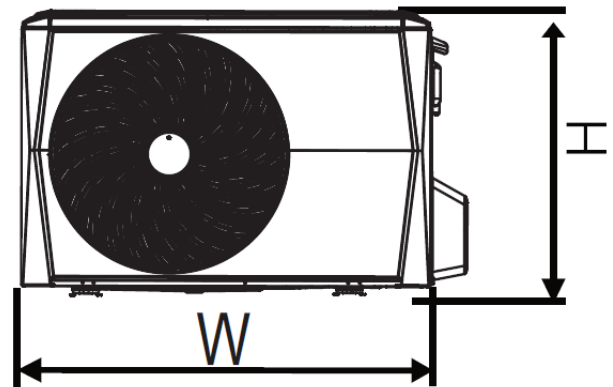

Super Inverter Klimaanlage CoolStar CS5000invSEks3m

Innengerät

Abmessungen (LxTxH) mm 895x248x298

Aussengerät

Abmessungen (LxTxH)

mm

800x333x554

Abstand A

mm

514

Abstand B

mm

340

D

mm

333

W

mm

800

H

mm

554