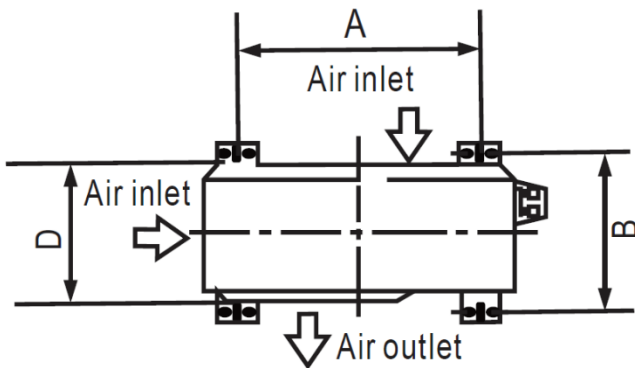

Super Inverter Klimaanlage CoolStar CS5000invSEks3m

Innengerät

Abmessungen (LxTxH) mm 895x248x298

Aussengerät

Abmessungen (LxTxH)

mm

800x333x554

Abstand A

mm

514

Abstand B

mm

340

D

mm

333

W

mm

800

H

mm

554