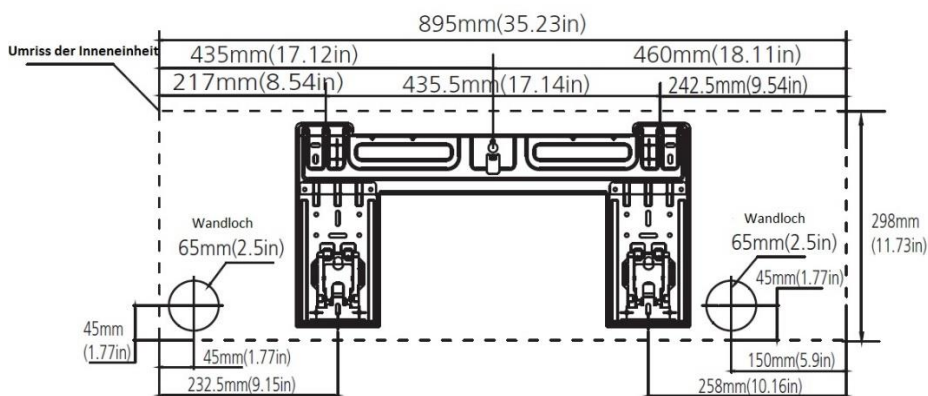

Super Inverter Klimaanlage CoolStar CS5000invSEks3m

Innengerät

Abmessungen (LxTxH) mm 895x248x298

Aussengerät

Abmessungen (LxTxH)

mm

800x333x554

Abstand A

mm

514

Abstand B

mm

340

D

mm

333

W

mm

800

H

mm

554