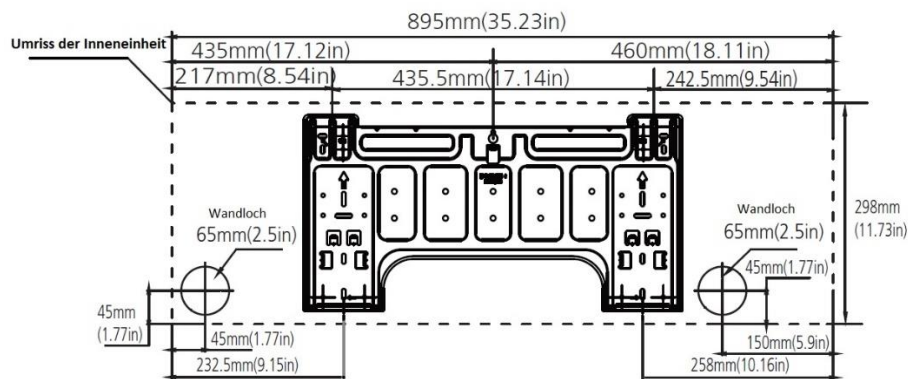

Super Inverter Klimaanlage CoolStar CS5000invSEks3m

Innengerät

Abmessungen (LxTxH) mm 895x248x298

Aussengerät

Abmessungen (LxTxH)

mm

800x333x554

Abstand A

mm

514

Abstand B

mm

340

D

mm

333

W

mm

800

H

mm

554