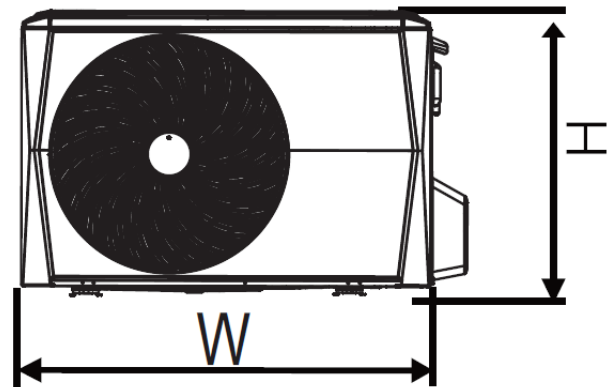

Super Inverter Klimaanlage CoolStar CS5000invSEk

Innengerät

Abmessungen (LxTxH) mm 895x248x298

Aussengerät

Abmessungen (LxTxH)

mm

800x333x554

Abstand A

mm

514

Abstand B

mm

340

D

mm

333

W

mm

800

H

mm

554