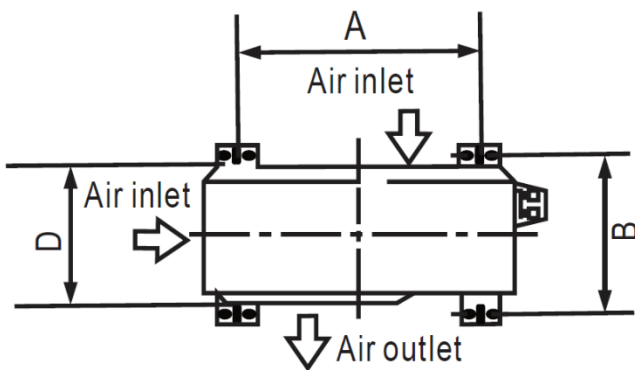

Super Inverter Klimaanlage CoolStar CS5000invSEk

Innengerät

Abmessungen (LxTxH) mm 895x248x298

Aussengerät

Abmessungen (LxTxH)

mm

800x333x554

Abstand A

mm

514

Abstand B

mm

340

D

mm

333

W

mm

800

H

mm

554