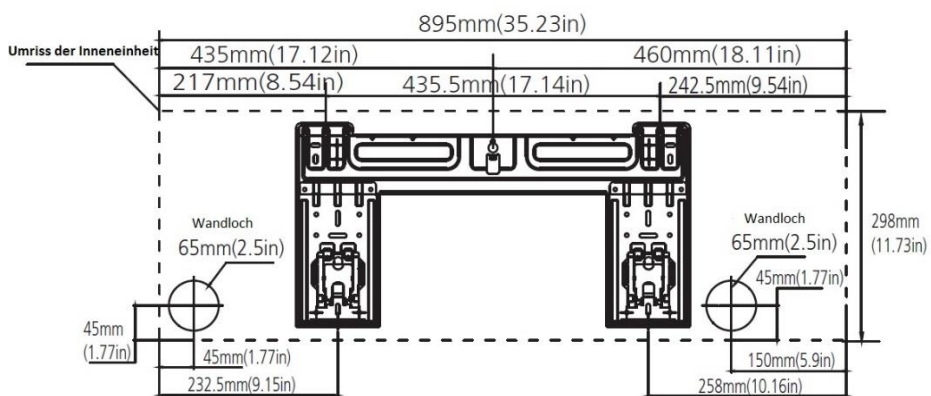

Super Inverter Klimaanlage CoolStar CS5000invSEk

Innengerät

Abmessungen (LxTxH) mm 895x248x298

Aussengerät

Abmessungen (LxTxH)

mm

800x333x554

Abstand A

mm

514

Abstand B

mm

340

D

mm

333

W

mm

800

H

mm

554