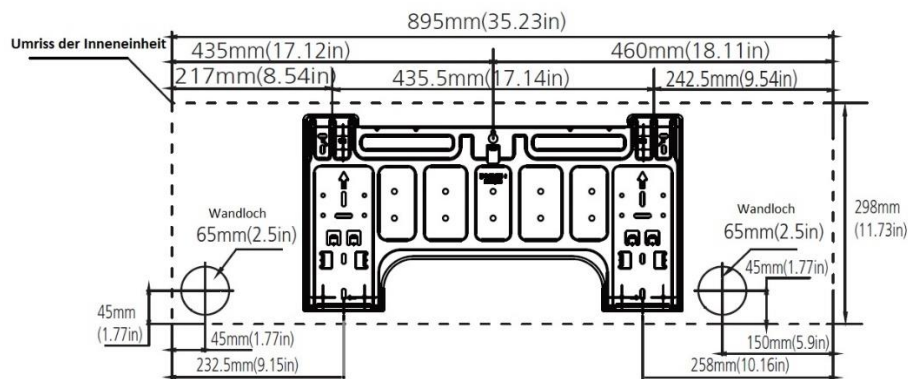

Super Inverter Klimaanlage CoolStar CS5000invSEk

Innengerät

Abmessungen (LxTxH) mm 895x248x298

Aussengerät

Abmessungen (LxTxH)

mm

800x333x554

Abstand A

mm

514

Abstand B

mm

340

D

mm

333

W

mm

800

H

mm

554