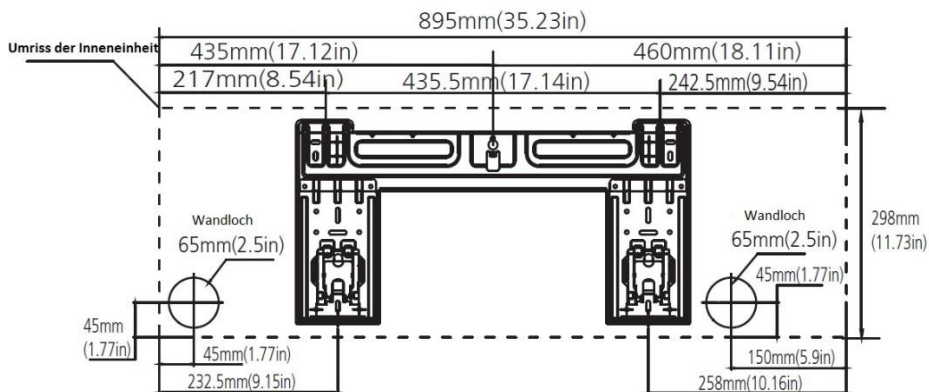

Super Inverter Klimaanlage CoolStar CS4000invSEks5m

Innengerät

Abmessungen (LxTxH) mm 895x248x298

Aussengerät

Abmessungen (LxTxH)

mm

800x333x554

Abstand A

mm

514

Abstand B

mm

340

D

mm

333

W

mm

800

H

mm

554