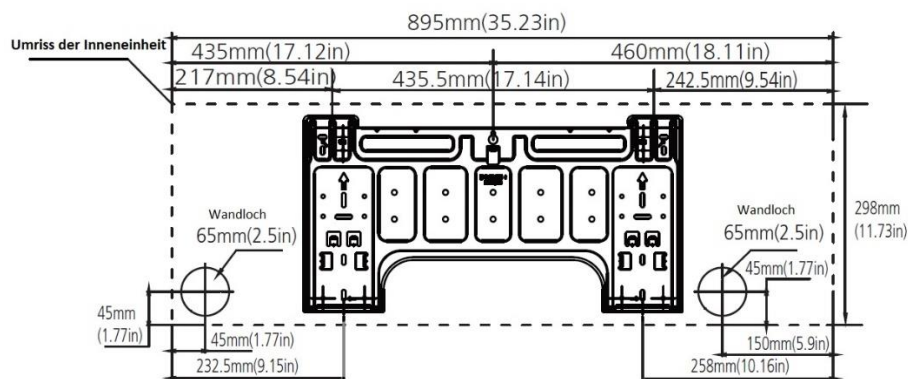

Super Inverter Klimaanlage CoolStar CS4000invSEks5m

Innengerät

Abmessungen (LxTxH) mm 895x248x298

Aussengerät

Abmessungen (LxTxH)

mm

800x333x554

Abstand A

mm

514

Abstand B

mm

340

D

mm

333

W

mm

800

H

mm

554