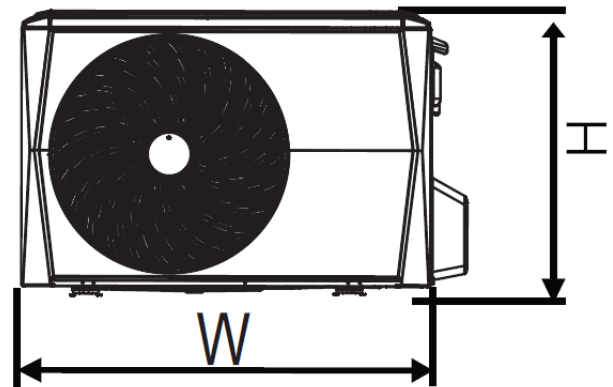

Super Inverter Klimaanlage CoolStar CS4000invSEks5m

Innengerät

Abmessungen (LxTxH) mm 895x248x298

Aussengerät

Abmessungen (LxTxH)

mm

800x333x554

Abstand A

mm

514

Abstand B

mm

340

D

mm

333

W

mm

800

H

mm

554