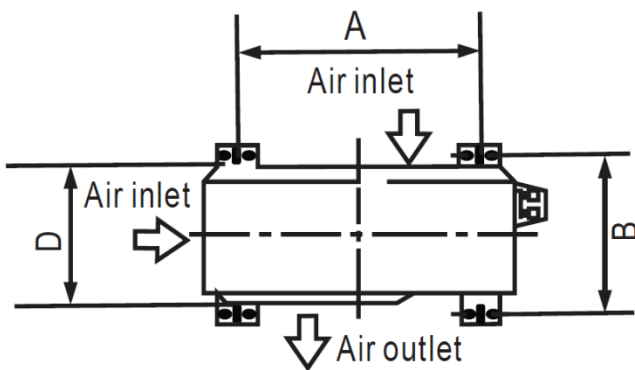

Super Inverter Klimaanlage CoolStar CS4000invSEks5m

Innengerät

Abmessungen (LxTxH) mm 895x248x298

Aussengerät

Abmessungen (LxTxH)

mm

800x333x554

Abstand A

mm

514

Abstand B

mm

340

D

mm

333

W

mm

800

H

mm

554