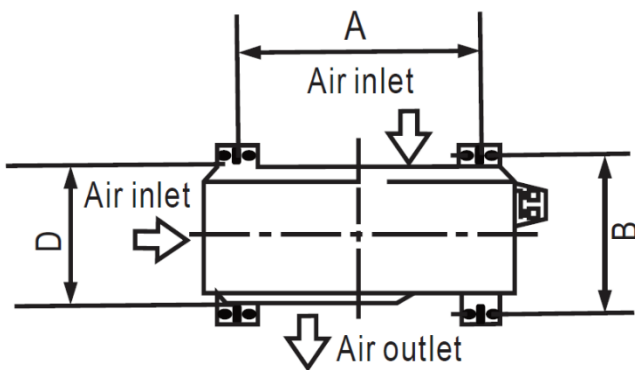

Super Inverter Klimaanlage CoolStar CS4000invSEks3m

Innengerät

Abmessungen (LxTxH) mm 895x248x298

Aussengerät

Abmessungen (LxTxH)

mm

800x333x554

Abstand A

mm

514

Abstand B

mm

340

D

mm

333

W

mm

800

H

mm

554