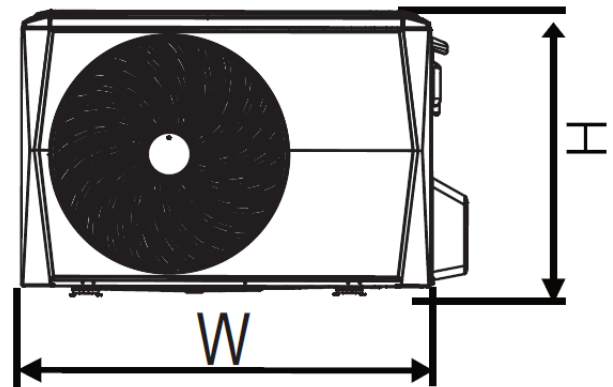

Super Inverter Klimaanlage CoolStar CS4000invSEks3m

Innengerät

Abmessungen (LxTxH) mm 895x248x298

Aussengerät

Abmessungen (LxTxH)

mm

800x333x554

Abstand A

mm

514

Abstand B

mm

340

D

mm

333

W

mm

800

H

mm

554