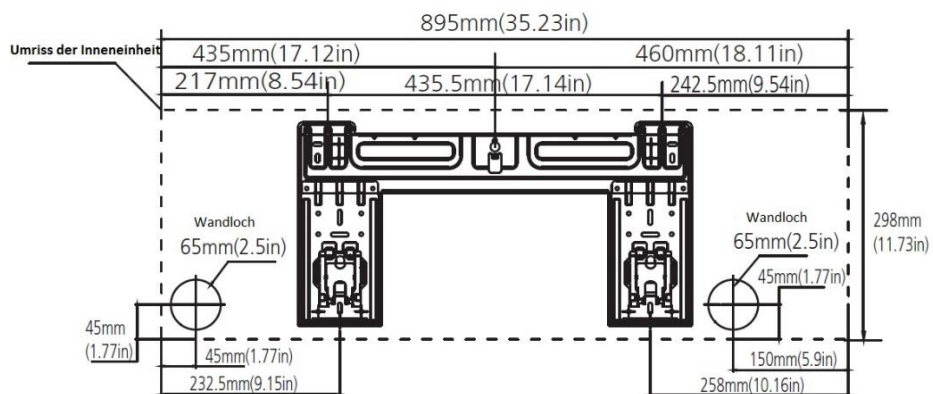

Super Inverter Klimaanlage CoolStar CS4000invSEks3m

Innengerät

Abmessungen (LxTxH) mm 895x248x298

Aussengerät

Abmessungen (LxTxH)

mm

800x333x554

Abstand A

mm

514

Abstand B

mm

340

D

mm

333

W

mm

800

H

mm

554