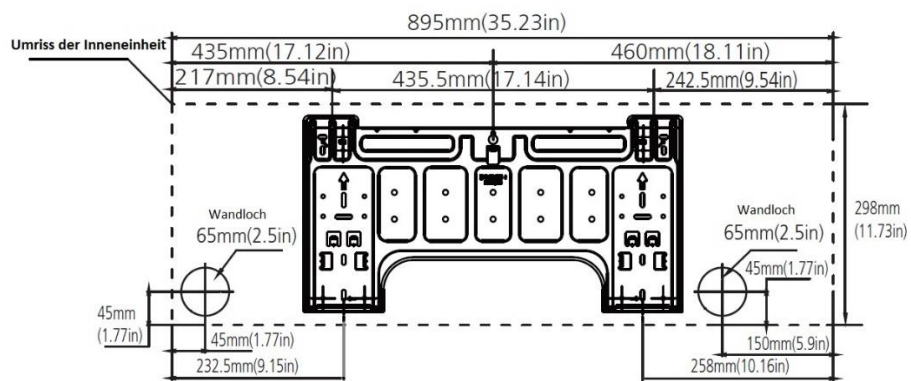

Super Inverter Klimaanlage CoolStar CS4000invSEks3m

Innengerät

Abmessungen (LxTxH) mm 895x248x298

Aussengerät

Abmessungen (LxTxH)

mm

800x333x554

Abstand A

mm

514

Abstand B

mm

340

D

mm

333

W

mm

800

H

mm

554