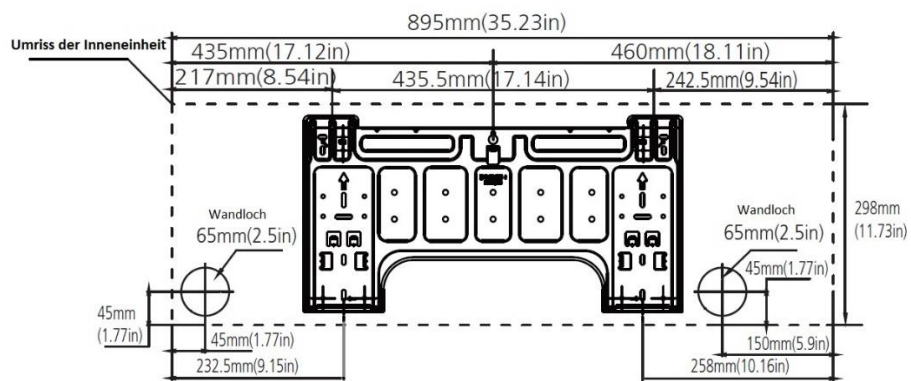

## Innengerät

Abmessungen (LxTxH) mm 895x248x298

## Aussengerät

Abmessungen (LxTxH)

mm

800x333x554

Abstand A

mm

514

Abstand B

mm

340

D

mm

333

W

mm

800

H

mm

554