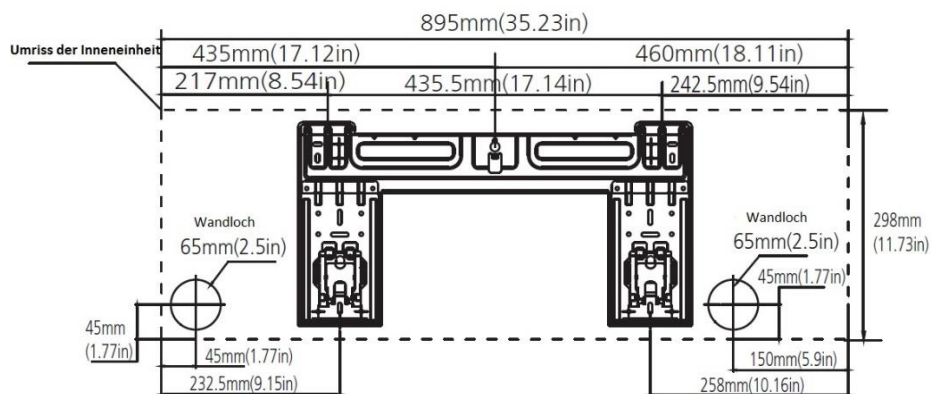

## Innengerät

Abmessungen (LxTxH) mm 895x248x298

## Aussengerät

Abmessungen (LxTxH)

mm

800x333x554

Abstand A

mm

514

Abstand B

mm

340

D

mm

333

W

mm

800

H

mm

554