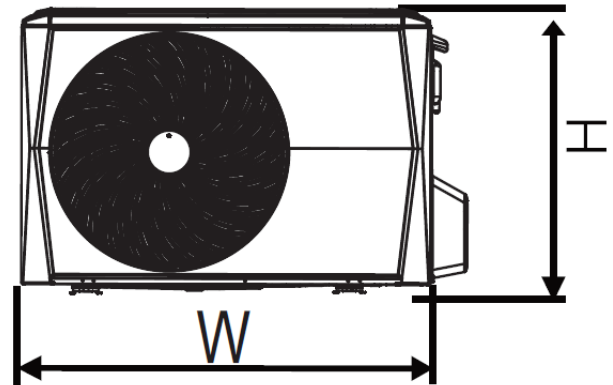

## Innengerät

Abmessungen (LxTxH) mm 895x248x298

## Aussengerät

Abmessungen (LxTxH)

mm

800x333x554

Abstand A

mm

514

Abstand B

mm

340

D

mm

333

W

mm

800