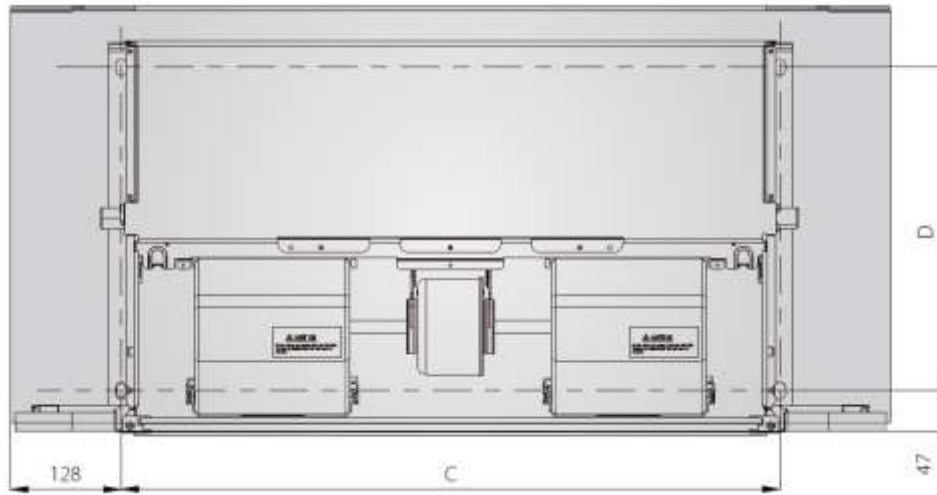

**Kaltwasser Klimaanlage/Wärmepumpe Truhengerät
AWTR4000**

	A	B	C	D	E
mm	1240	495	973	123	92