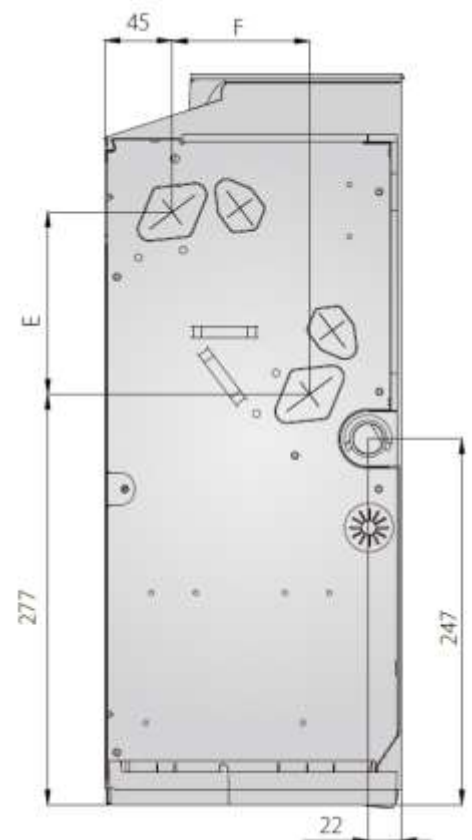

**Kaltwasser Klimaanlage/Wärmepumpe Truhengerät
AWTR4000**

	A	B	C	D	E
mm	1240	495	973	123	92